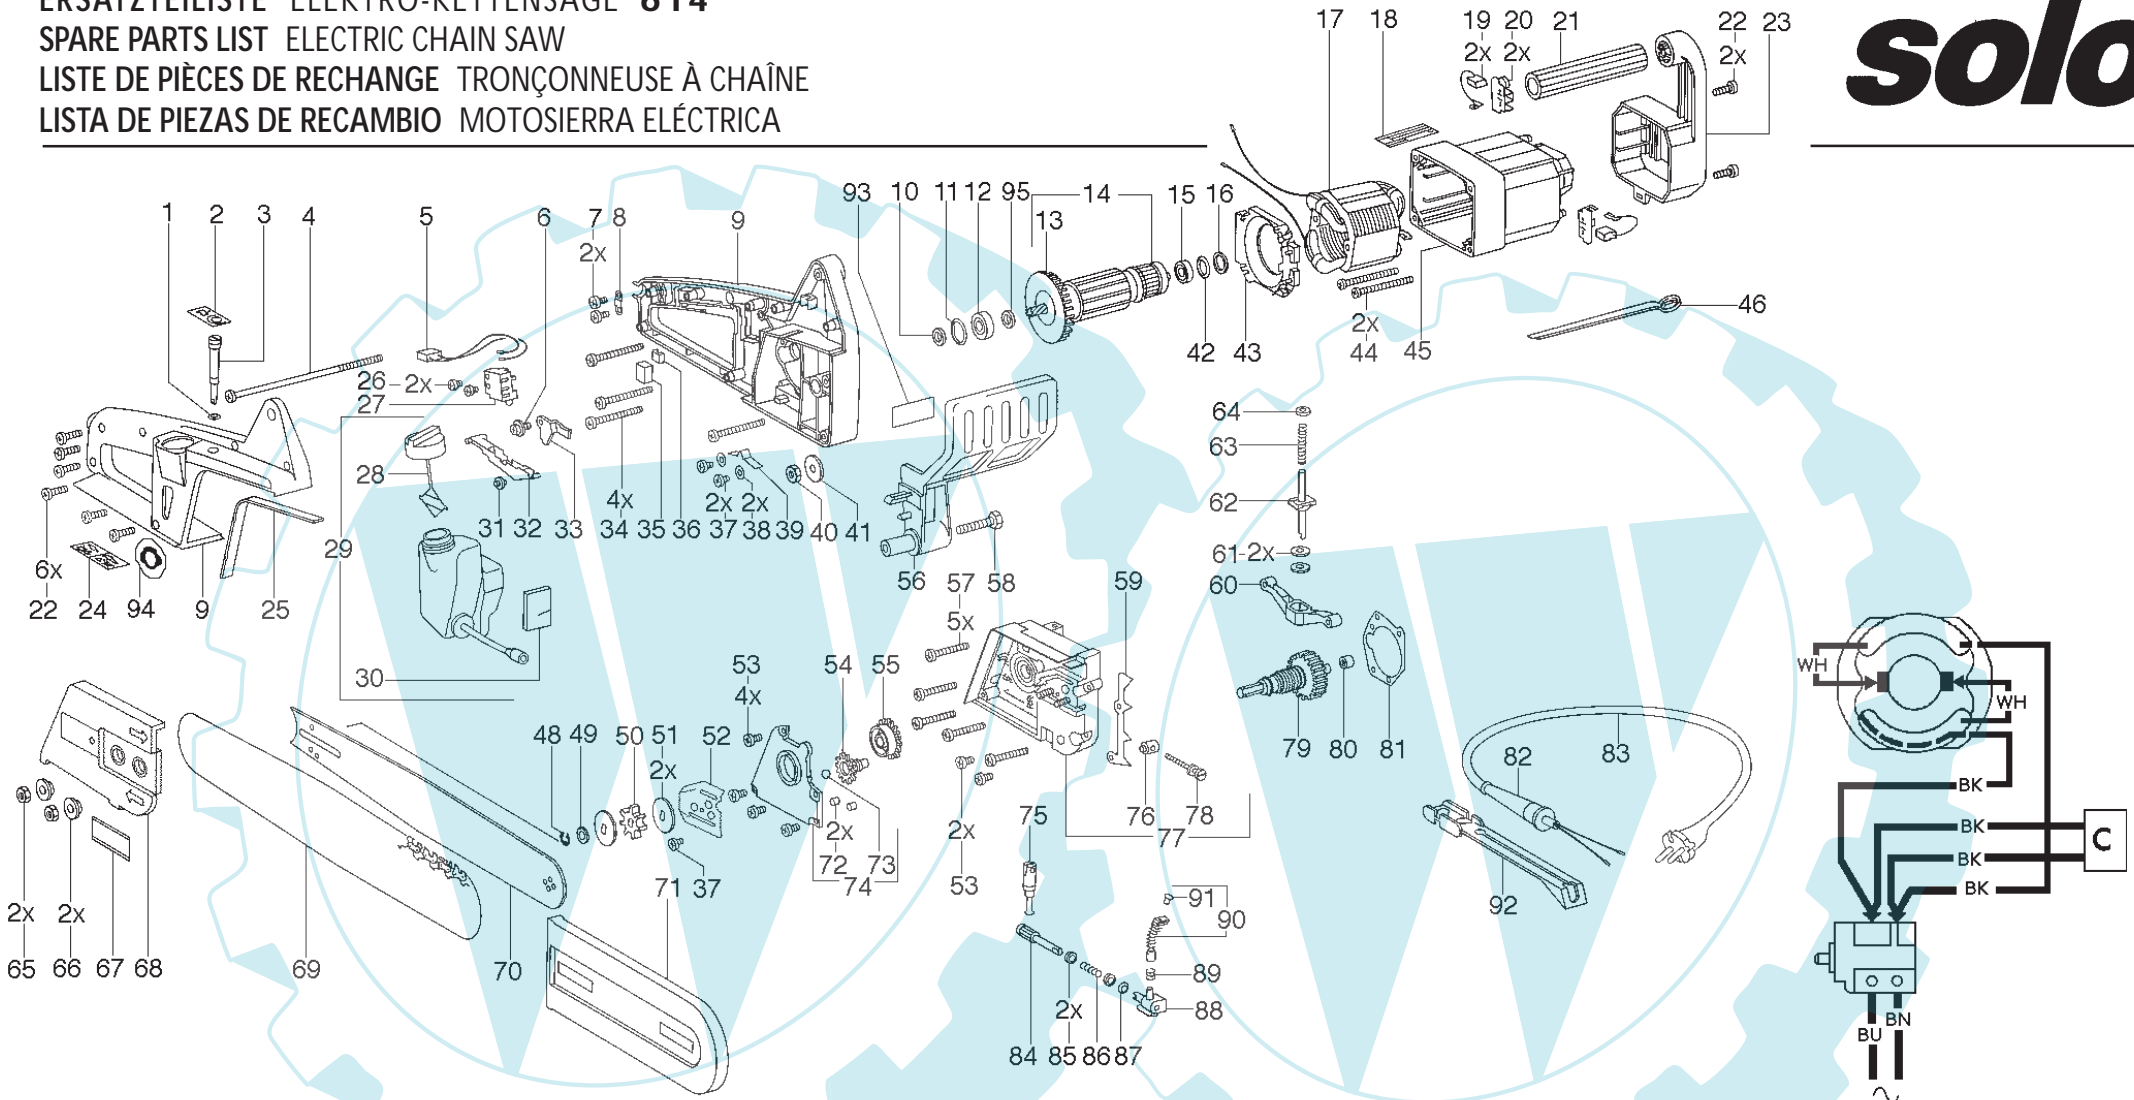

ERSATZTEILISTE ELEKTRO-KETTENSÄGE 614
SPARE PARTS LIST ELECTRIC CHAIN SAW
LISTE DE PIÈCES DE RECHANGE TRONÇONNEUSE À CHAÎNE
LISTA DE PIEZAS DE RECAMBIO MOTOSIERRA ELÉCTRICA

D 9 614 702 02/01

Teil Part Pièce	Best.Nr./Ord.No. No. de commande Ref.-No.	Teil Part Pièce	Best.Nr./Ord.No. No. de commande Ref.-No.	Teil Part Pièce	Best.Nr./Ord.No. No. de commande Ref.-No.	Teil Part Pièce	Best.Nr./Ord.No. No. de commande Ref.-No.	Teil Part Pièce	Best.Nr./Ord.No. No. de commande Ref.-No.	Teil Part Pièce	Best.Nr./Ord.No. No. de commande Ref.-No.	Teil Part Pièce	Best.Nr./Ord.No. No. de commande Ref.-No.	Teil Part Pièce	Best.Nr./Ord.No. No. de commande Ref.-No.
1	00 62 109	13	60 74 520	25	00 61 348	37	00 13 264	50	30 38 407	62	28 00 306	74	64 00 203	86	00 70 265
2	00 69 775	14	31 000 556	26	00 10 563	38	00 30 135	51	00 31 543	63	00 70 270	75	68 00 233	87	00 62 276
3	60 74 111	15	00 50 190	27	00 84 592	39	00 73 378	52	33 912 712	64	00 33 342	76	60 32 640	88	64 00 193
4	00 13 254	16	00 31 574	28	27 00 329	40	00 20 134	53	00 10 564	65	00 20 109	77	34 336 973	89	00 73 351
5	00 84 593	17	00 84 588	29	27 00 332	41	00 31 560	54	60 74 183	66	60 31 108	78	00 18 230	90	60 63 309
6	00 10 576	18	33 803 079	30	00 61 348	42	00 62 262	55	60 38 408	67	00 69 726	79	31 602 470	91	00 44 276
7	00 13 252	19	00 84 595	31	60 74 223	43	60 74 147	56	60 73 523	68	34 336 978	80	00 52 262	92	60 74 471
8	00 84 591	20	00 84 596	32	60 74 160	44	00 13 250	57	00 13 258	69	69 00 600	81	60 61 474	93	33 810 956
9	68 00 245	21	34 336 839	33	60 74 195	45	60 73 522	58	00 12 141	70	69 00 900	82	00 84 589	94	33 810 688
10	60 74 235	22	00 13 255	34	00 13 259	46	00 80 479	59	60 43 323	71	60 71 243	83	00 84 590	95	14 115 215
11	00 62 272	23	60 73 524	35	00 94 287	48	00 55 102	60	60 74 247	72	00 94 280	84	64 00 192		
12	00 50 191	24	00 69 774	36	60 74 526	49	00 31 563	61	14 115 107	73	00 52 101	85	00 31 527		